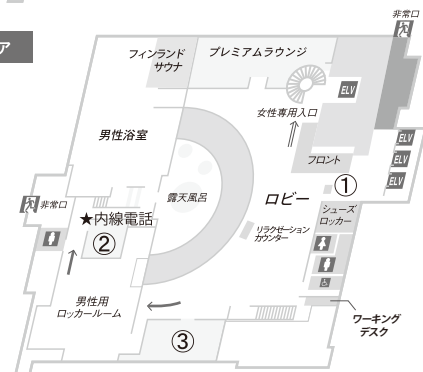

# Floor Map

★内線電話…フロント「111」・リラクゼーションカウンター「105」

### 女性専用フロア

- ① あかすり&ボディスクラブ「Shinbi (しんび)」(女性)
- ② アーユルヴェーダ
- ③ レスタ コンフォートフィットメール

## 11F

### フロントフロア

- ① 貴重品ボックス
- ② あかすり&ボディスクラブ「Shinbi (しんび)」(男性)
- ③ タイ健式「アユタヤ」

RESTA Free Wi-Fi  
 利用可能場所  
 ロビー