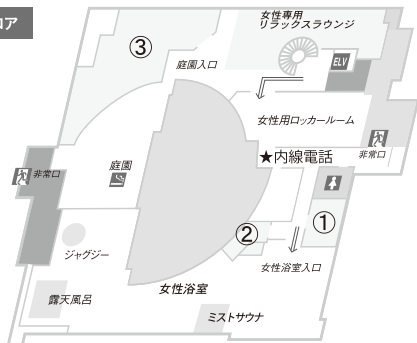

# Floor Map

★内線電話…フロント「111」・リラクゼーションカウンター「105」

## 12F

### 女性専用フロア

- ① あかすり&ボディスクラブ「Shinbi (しんび)」(女性)
- ② アーユルヴェーダ
- ③ レスタ コンフォートフィットメール

### フロントフロア

- ① 貴重品ボックス
- ② あかすり&ボディスクラブ「Shinbi (しんび)」(男性)
- ③ タイ健式「アユタヤ」

RESTA Free Wi-Fi  
 利用可能場所  
 ロビー